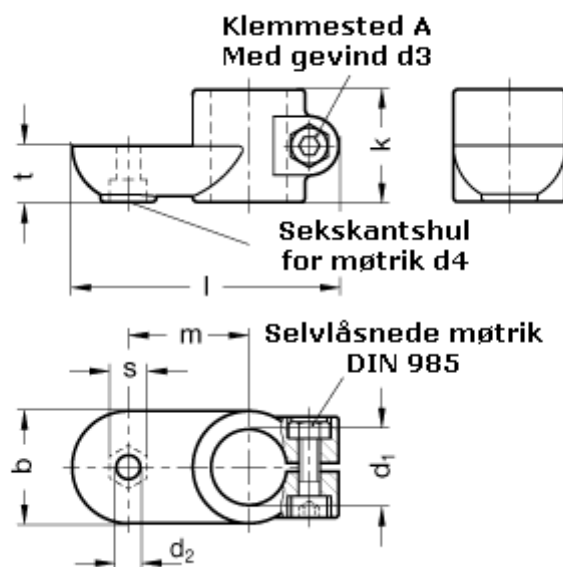

Varenummer: 20274B40IV2BL  
Beskrivelse: E+G laskeforbindelse  
GN274-B40-IV-2-BL

## Mål

b = 65	s = 17
d1 = B40	t = 32.5
d2 = 10.5	
d3 = M10	
d4 = M10	
k = 65	
l = 148	
m = 70	